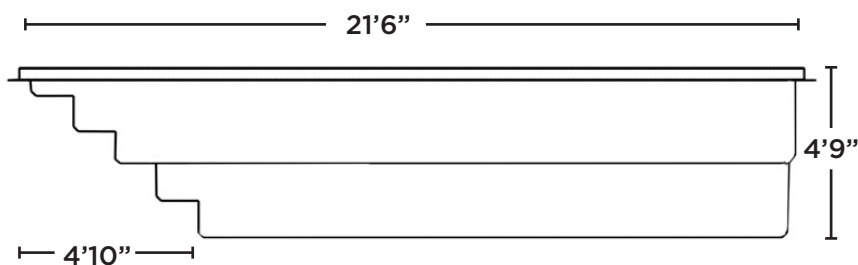

AMAZONE 10 x 22

VUE DE DESSUS

VUE DE PROFIL

VUE DE COUPE

SPÉCIFICATIONS TECHNIQUES

DIMENSIONS

Extérieures
22'10" x 10'10"

PROFONDEUR

4'9" fond plat

CAPACITÉS

Intérieures
21'6" x 9'6"

21 800 litres
5 760 gallons US

FABRICATION

Fibre Design, Drummondville, Québec 🇩🇪

COULEUR DISPONIBLES

PISCINES DE FIBRE