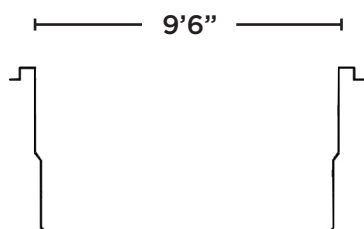

AMAZONE 10 x 22

VUE DE DESSUS

VUE DE PROFIL

VUE DE COUPE

SPÉCIFICATIONS TECHNIQUES

DIMENSIONS

Extérieures
22'10" x 10'10"

PROFONDEUR

4'9" fond plat

CAPACITÉS

Intérieures
21'6" x 9'6"

21 800 litres
5 760 gallons US

FABRICATION

Fibre Design, Drummondville, Québec 🇩🇪

COULEUR DISPONIBLES

PISCINES DE FIBRE