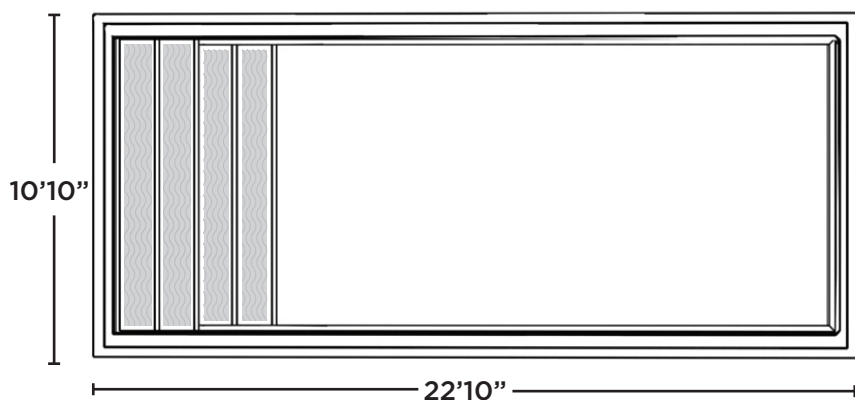

AMAZONE 10 x 22

VUE DE DESSUS

VUE DE PROFIL

VUE DE COUPE

SPÉCIFICATIONS TECHNIQUES

DIMENSIONS

Extérieures
22'10" x 10'10"

PROFONDEUR

4'9" fond plat

CAPACITÉS

Intérieures
21'6" x 9'6"

21 800 litres
5 760 gallons US

FABRICATION

Fibre Design, Drummondville, Québec 🇩🇪

COULEUR DISPONIBLES

PISCINES DE FIBRE