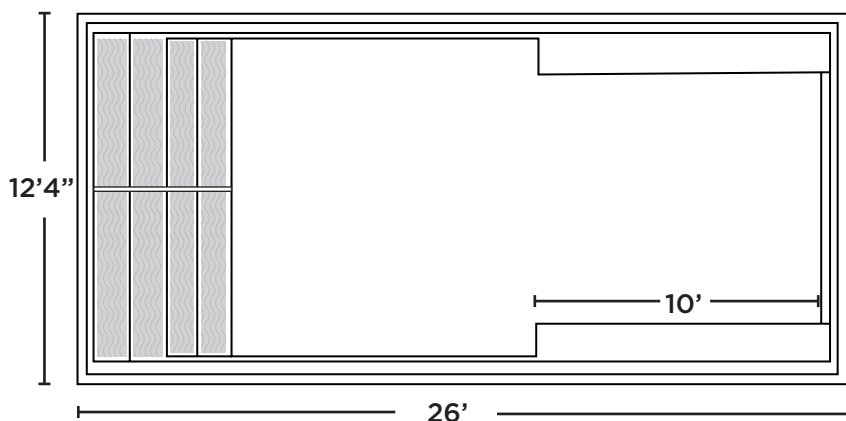

AMAZONE 12 x 26

VUE DE DESSUS

VUE DE PROFIL

VUE DE COUPE

SPÉCIFICATIONS TECHNIQUES

DIMENSIONS

Extérieures
26' x 12'4"

PROFONDEUR

4'9" fond plat

CAPACITÉS

Intérieures
25'1" x 11'5"

31 040 litres
8 200 gallons US

FABRICATION

Fibre Design, Drummondville, Québec 🇬🇧

COULEUR DISPONIBLES

AMAZONE