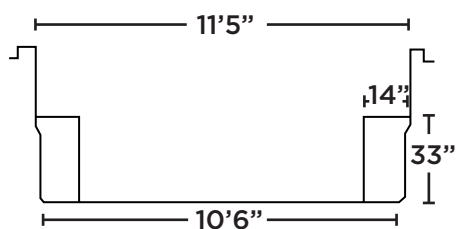

AMAZONE 12 x 26

VUE DE DESSUS

VUE DE PROFIL

VUE DE COUPE

SPÉCIFICATIONS TECHNIQUES

DIMENSIONS

Extérieures
26' x 12'4"

PROFONDEUR

4'9" fond plat

CAPACITÉS

Intérieures
25'1" x 11'5"

31 040 litres
8 200 gallons US

FABRICATION

Fibre Design, Drummondville, Québec 🇬🇧

COULEUR DISPONIBLES

AMAZONE