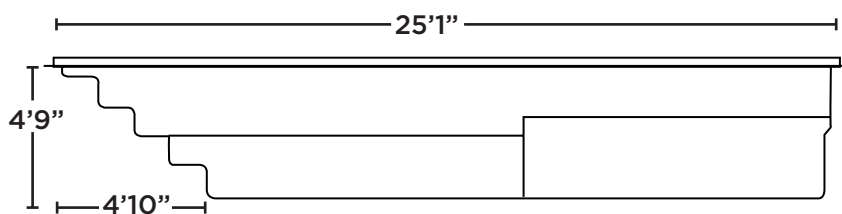

AMAZONE 12 x 26

VUE DE DESSUS

VUE DE PROFIL

VUE DE COUPE

SPÉCIFICATIONS TECHNIQUES

DIMENSIONS

Extérieures
26' x 12'4"

PROFONDEUR

4'9" fond plat

CAPACITÉS

Intérieures
25'1" x 11'5"

31 040 litres
8 200 gallons US

FABRICATION

Fibre Design, Drummondville, Québec 🇬🇧

COULEUR DISPONIBLES

AMAZONE