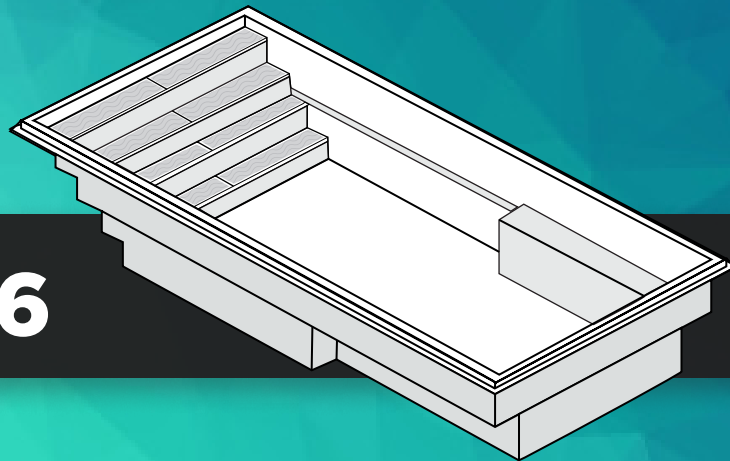

AMAZONE 12 x 26

VUE DE DESSUS

VUE DE PROFIL

VUE DE COUPE

SPÉCIFICATIONS TECHNIQUES

DIMENSIONS

Extérieures
26' x 12'4"

PROFONDEUR

4'9" fond plat

CAPACITÉS

Intérieures
25'1" x 11'5"

31 040 litres
8 200 gallons US

FABRICATION

Fibre Design, Drummondville, Québec 🇬🇧

COULEUR DISPONIBLES

AMAZONE