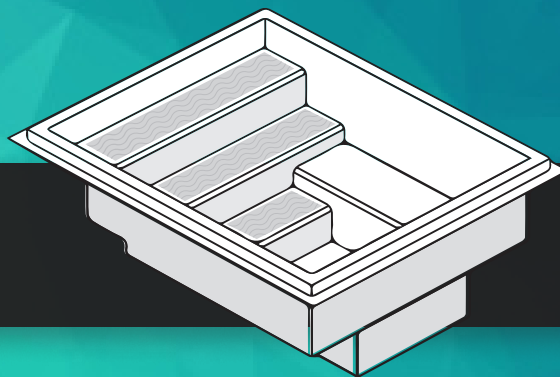

# AMAZONE 8 x 10

VUE DE DESSUS

VUE DE PROFIL

VUE DE COUPE

### DIMENSIONS

Extérieures  
10'6" x 8'6"