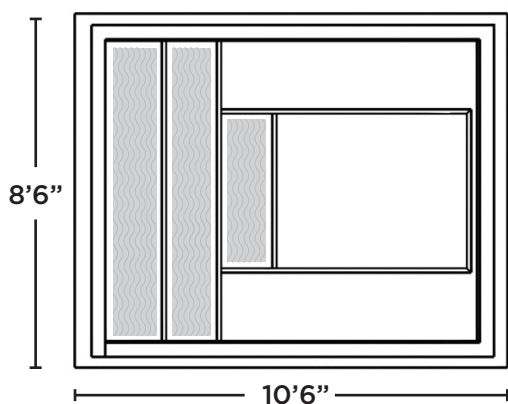

# AMAZONE 8 x 10

VUE DE DESSUS

VUE DE PROFIL

VUE DE COUPE

### DIMENSIONS

Extérieures  
10'6" x 8'6"

### CAPACITÉS

Intérieures  
9'1" x 7'5"

3 600 litres  
950 gallons US