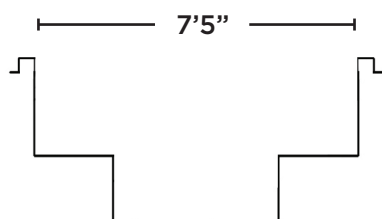

# AMAZONE 8 x 10

VUE DE DESSUS

VUE DE PROFIL

VUE DE COUPE

### DIMENSIONS

Extérieures  
10'6" x 8'6"

### CAPACITÉS

Intérieures  
9'1" x 7'5"

3 600 litres  
950 gallons US