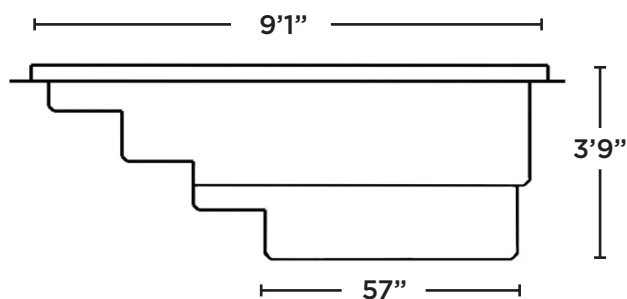

# AMAZONE 8 x 10

VUE DE DESSUS

VUE DE PROFIL

VUE DE COUPE

### DIMENSIONS

Extérieures  
10'6" x 8'6"

### CAPACITÉS

Intérieures  
9'1" x 7'5"

3 600 litres  
950 gallons US